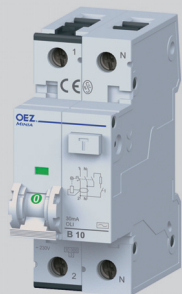

УСТРОЙСТВА ЗАЩИТНОГО ОТКЛЮЧЕНИЯ С МАКСИМАЛЬНОЙ ТОКОВОЙ ЗАЩИТОЙ

Тип		OLE	OLI
Количество полюсов		2	2
Характеристики отключения		B, C	B, C
Номинальный ток	I_n	6 ÷ 40 A	6 ÷ 40 A
Номинальный остаточный ток	$I_{\Delta n}$	0,03 A	0,03; 0,3 A
Номинальное рабочее напряжение	U_e	230 V a.c.	230 V a.c.
Тип		AC	A, AC, AC-G
Номинальная способность короткого замыкания	I_m	6 kA	10 kA